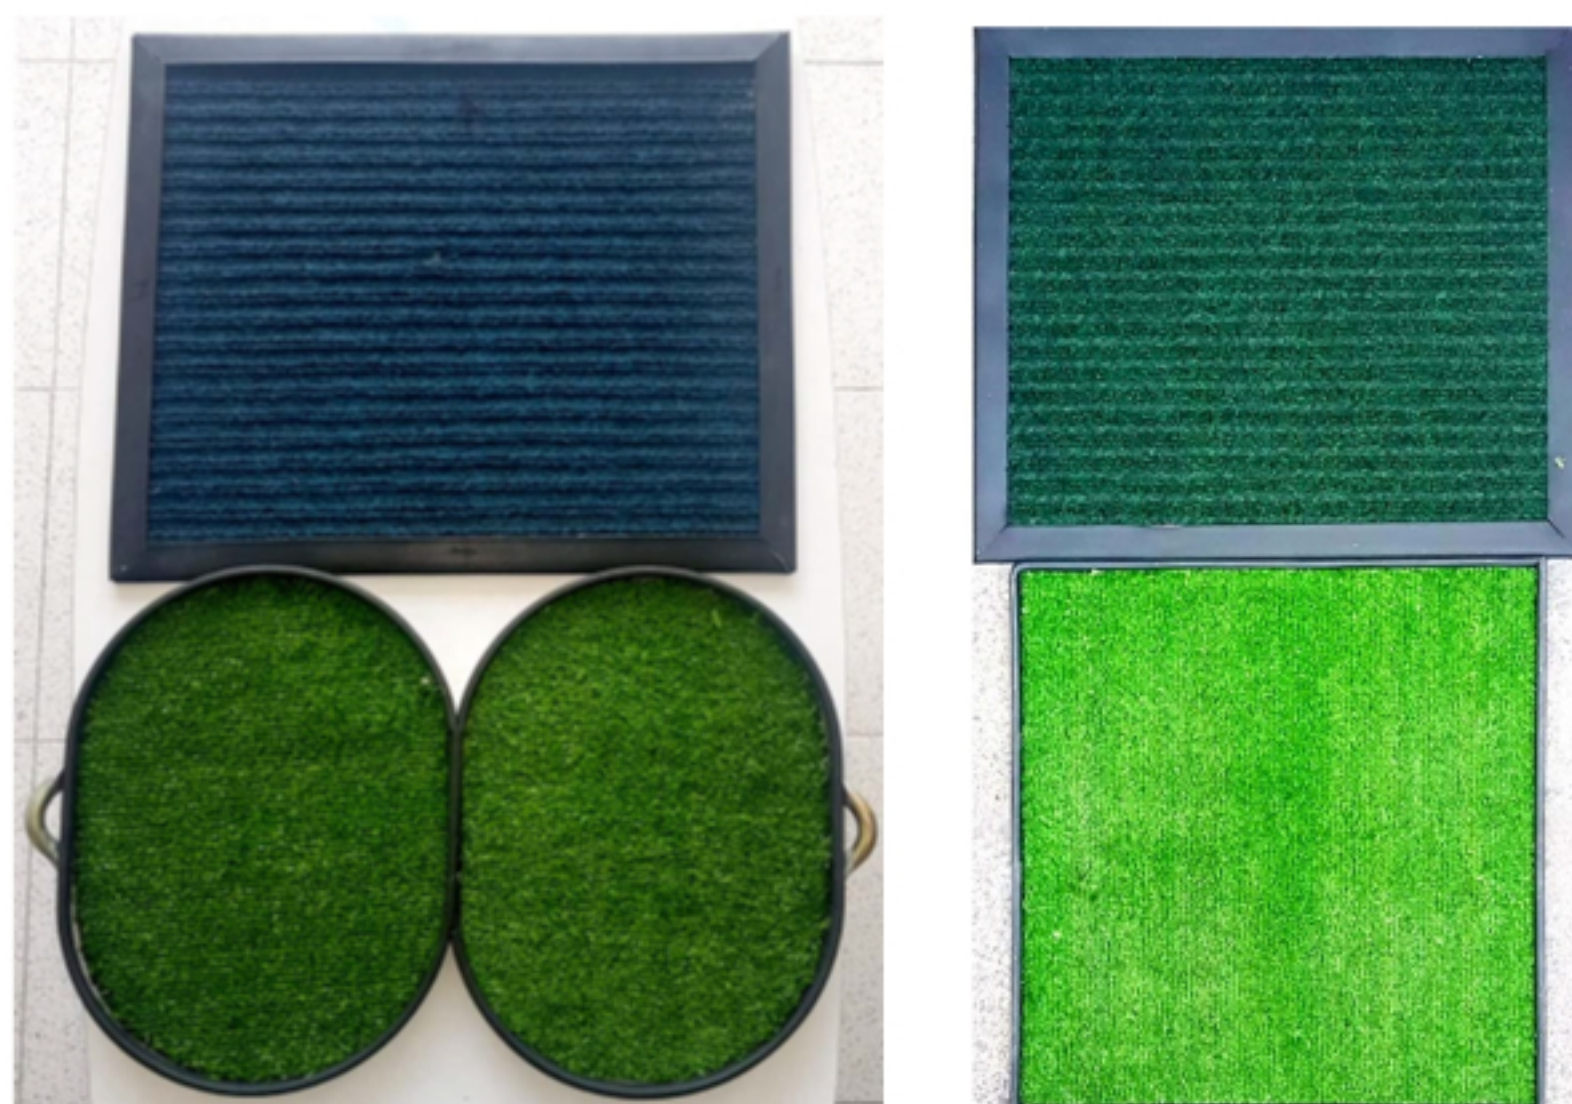

TAPETES DE DESINFECCIÓN

PRODUCTO:

Conjunto de tapetes para desinfección de calzado.

DATO TÉCNICO:

Estación húmeda: Base en lámina galvanizada calibre 24/18 con anticorrosivo, con pestaña para retención de líquido desinfectante y grama sintética evitar salpicaduras y para la retención de humedad.

Tapete de secado: Base en lámina con borde en caucho y tapete para retirar el exceso de líquido.

USOS:

Diseñado para la desinfección de calzado. Especial para uso doméstico y comercial.

CARACTERÍSTICAS

MEDIDA: 70cm x 40cm

PESO: 2kg aprox.

COLOR: Tapete: Negro/verde/azul – Grama: Verde.

RESISTENCIA: Agua clorada, jabón, alcohol.

VENTAJAS

Especial para espacios pequeños, liviano, de fácil lavado